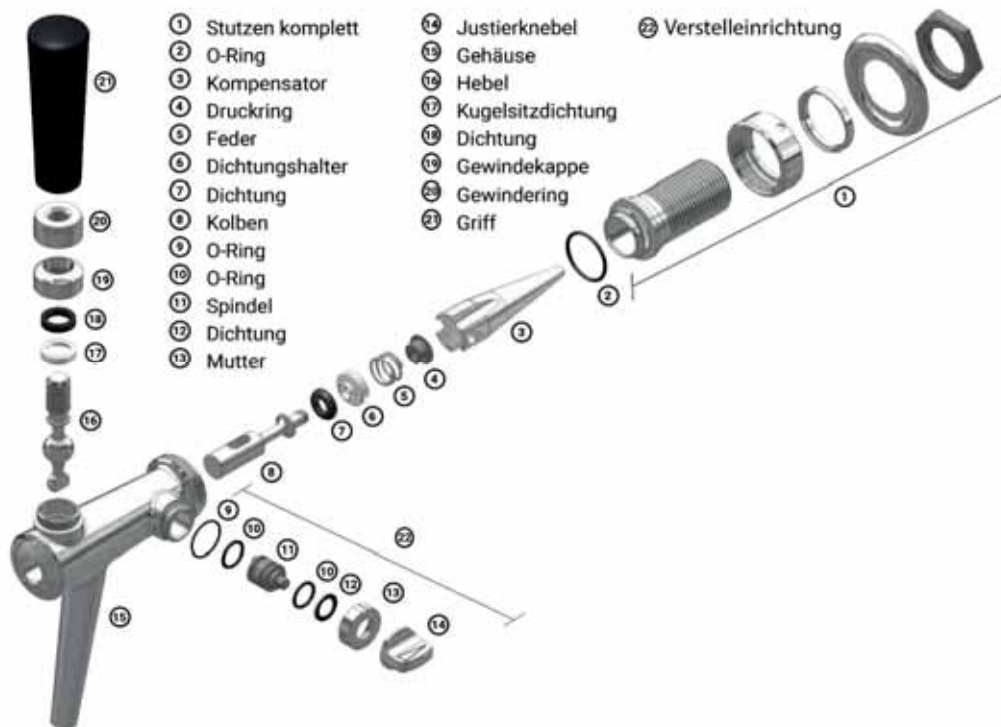

Preise auf Anfrage.